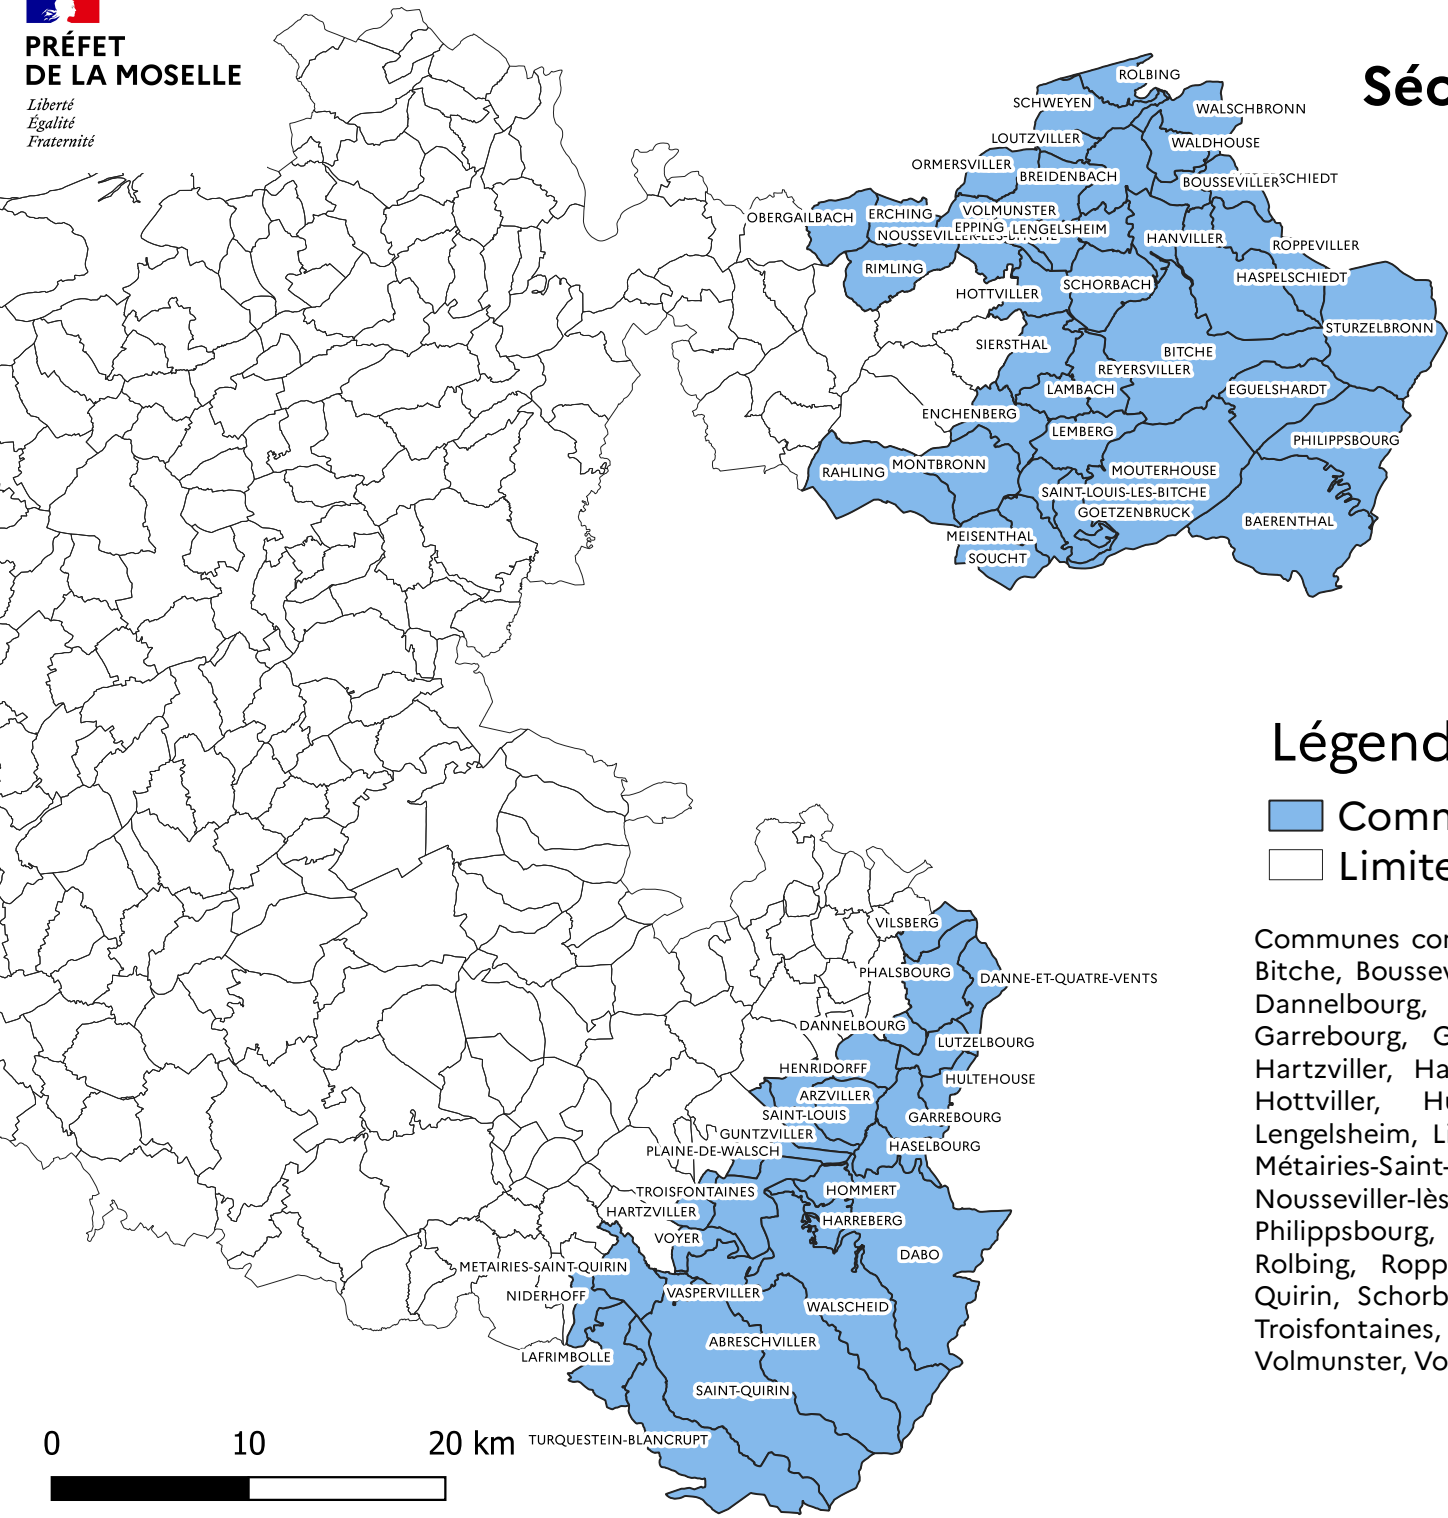

**PRÉFET
DE LA MOSELLE**

*Liberté
Égalité
Fraternité*

Sécurité routière - équipements hivernaux obligatoires

Légende

- Communes concernées (65)
- Limites administratives des communes

Communes concernées (65) : Abreschviller, Arzviller, Baerenthal, Bitche, Bousseviller, Breidenbach, Dabo, Danne-et-Quatre-Vents, Dannelbourg, Eguelshardt, Enchenberg, Epping, Erching, Garrebou, Goetzenbruck, Guntzviller, Hanviller, Harreberg, Hartzviller, Haselbourg, Haspelschiedt, Henridorff, Hommert, Hottville, Hultehouse, Lafrimbolle, Lambach, Lemberg, Lengelsheim, Liederschiedt, Loutzville, Lutzelbourg, Meisenthal, Métairies-Saint-Quirin, Montbronn, Mouterhouse, Niderhoff, Nousseville-lès-Bitche, Obergailbach, Ormersviller, Phalsbourg, Philippbourg, Plaine-de-Walsch, Rahling, Reyersviller, Rimling, Rolbing, Roppeville, Saint-Louis, Saint-Louis-lès-Bitche, Saint-Quirin, Schorbach, Schweyen, Siersthal, Soucht, Sturzelbronn, Troisfontaines, Turquestein-Blancrupt, Vasperviller, Vilsberg, Volmunster, Voyer, Waldhouse, Walschbronn, Walscheid.

Source : Préfecture de Moselle
Réalisation DDT 57 / MOTP / LL
Octobre 2023